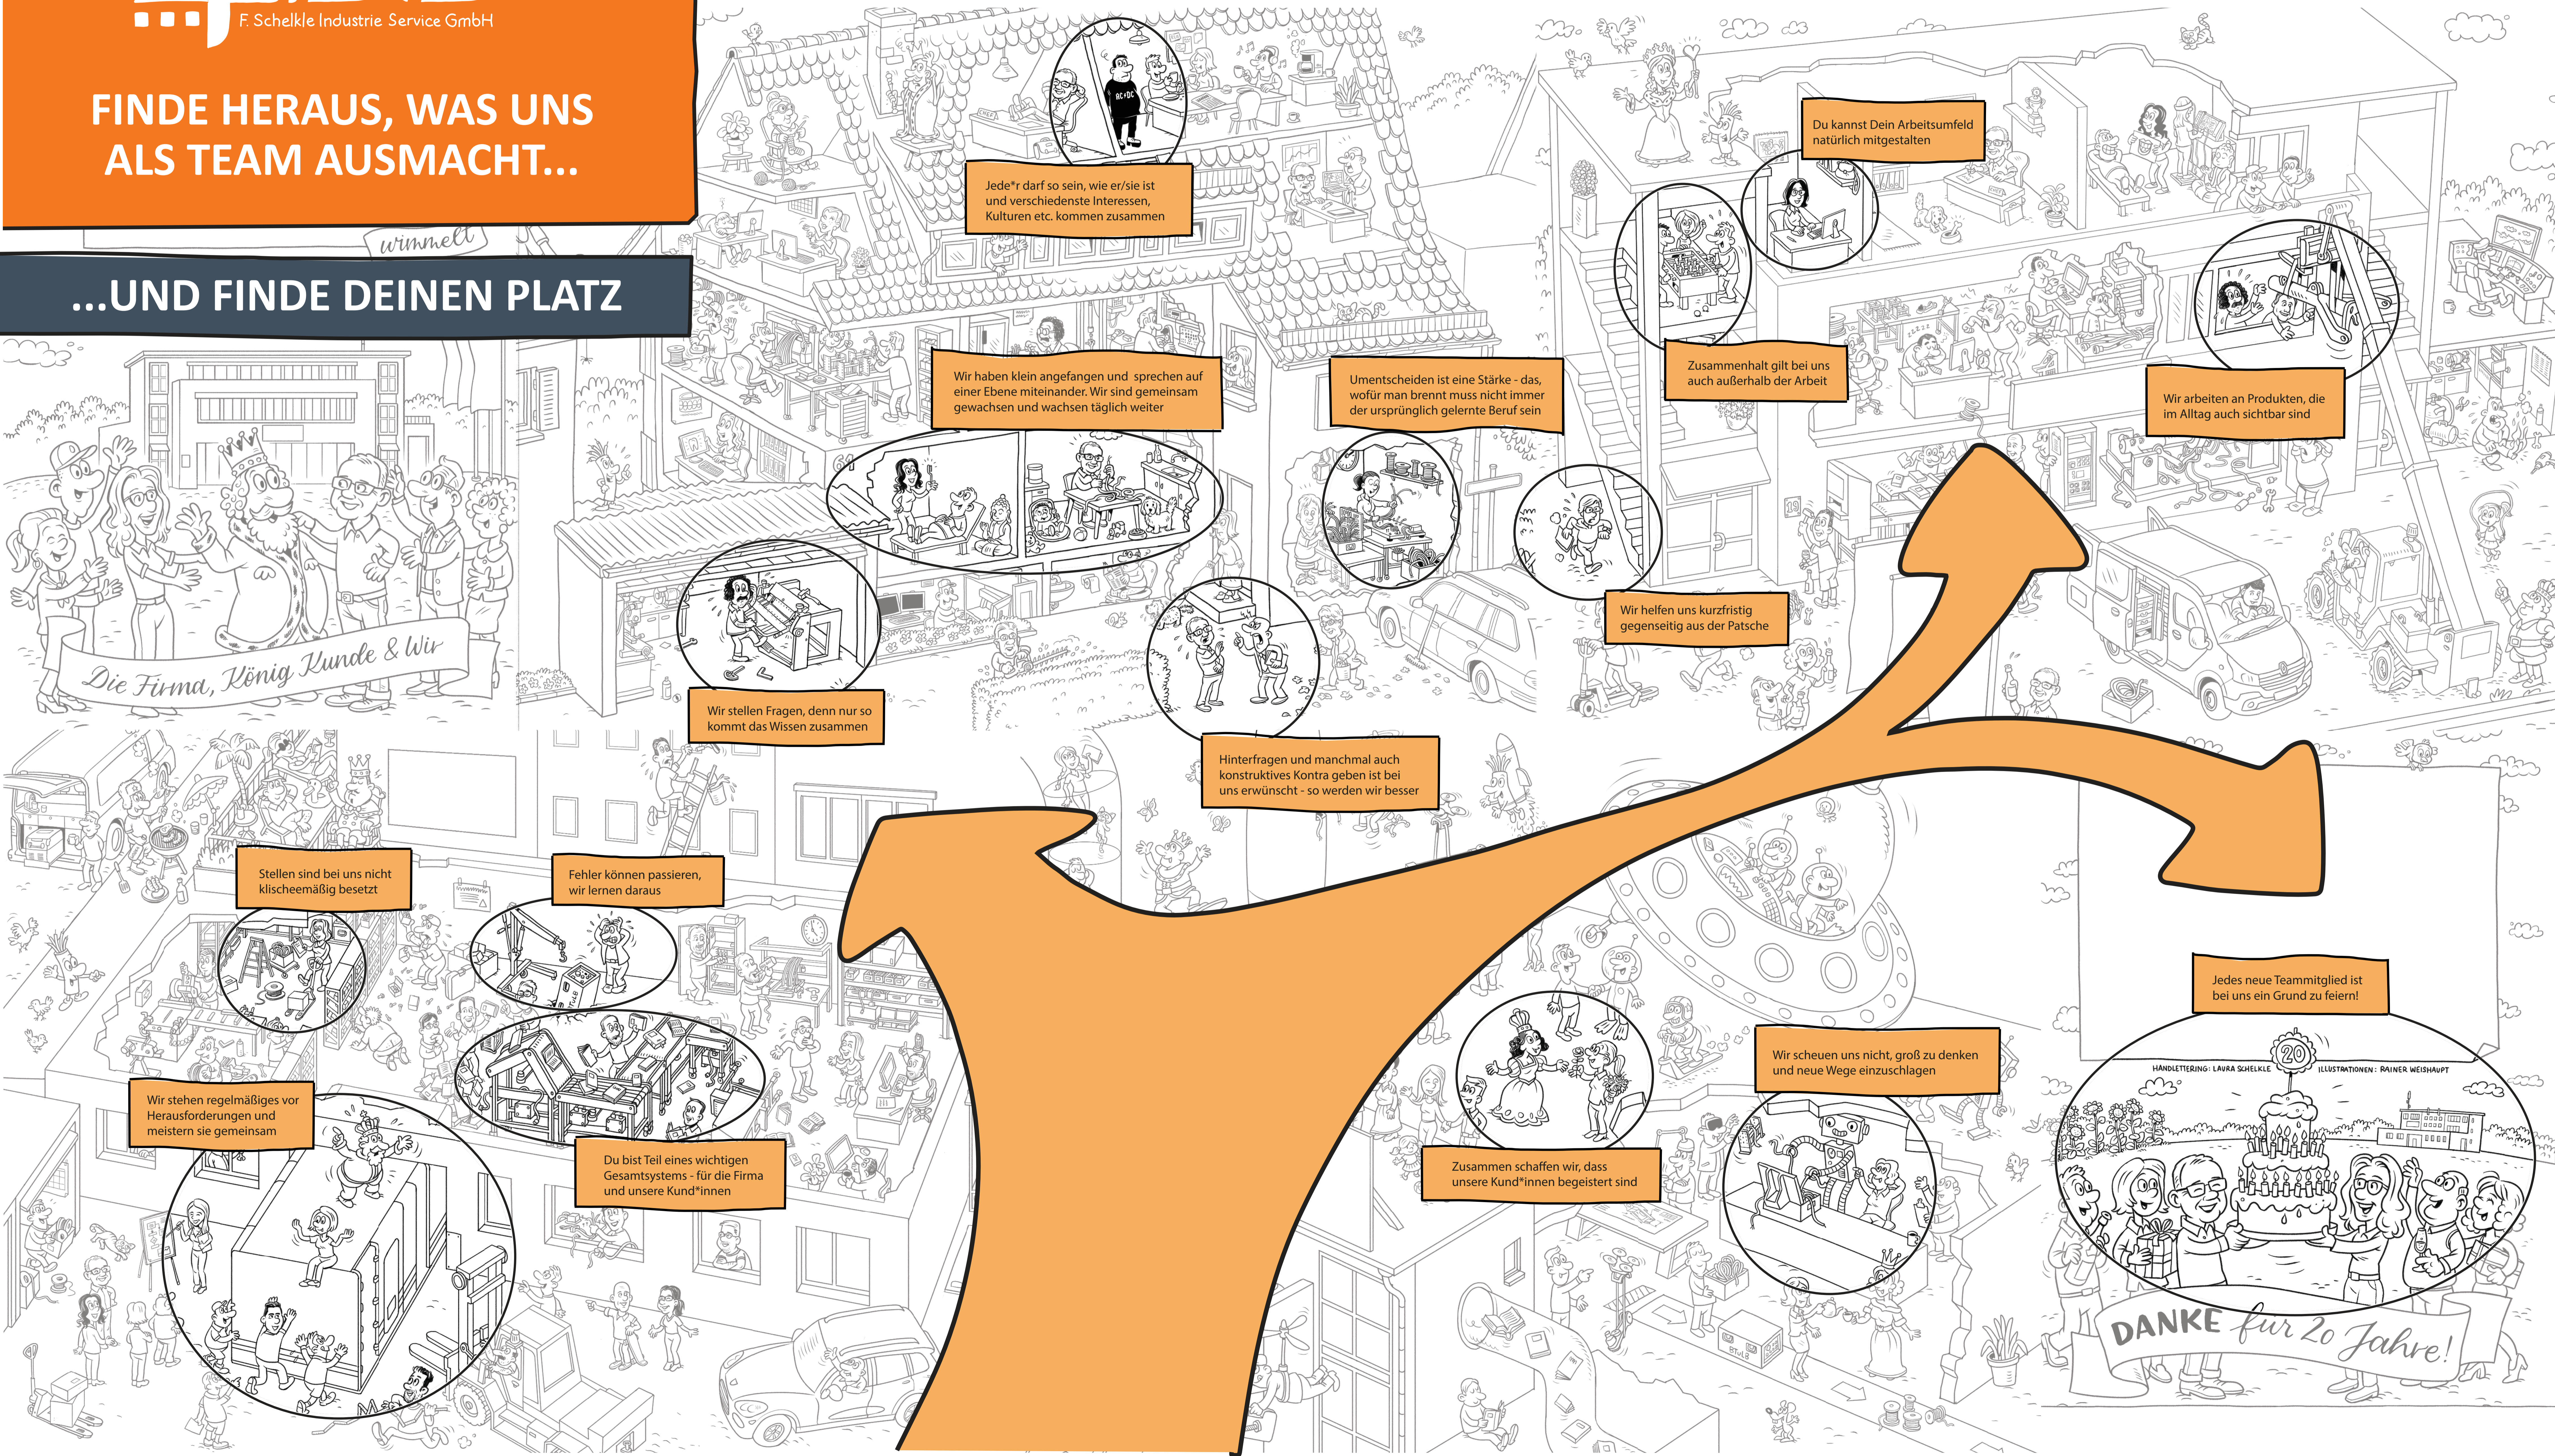

**FINDE HERAUS, WAS UNS
ALS TEAM AUSMACHT...**

...UND FINDE DEINEN PLATZ

wimmelt

Die Firma, König Kunde & Wir

Jede*r darf so sein, wie er/sie ist und verschiedenste Interessen, Kulturen etc. kommen zusammen

Du kannst Dein Arbeitsumfeld natürlich mitgestalten

Wir haben klein angefangen und sprechen auf einer Ebene miteinander. Wir sind gemeinsam gewachsen und wachsen täglich weiter

Umentscheiden ist eine Stärke - das, wofür man brennt muss nicht immer der ursprünglich gelernte Beruf sein

Zusammenhalt gilt bei uns auch außerhalb der Arbeit

Wir arbeiten an Produkten, die im Alltag auch sichtbar sind

Wir stellen Fragen, denn nur so kommt das Wissen zusammen

Wir helfen uns kurzfristig gegenseitig aus der Patsche

Zusammen schaffen wir, dass unsere Kund*innen begeistert sind

DANKE für 20 Jahre!

HANDLETTING: LAURA SCHELKE ILLUSTRATIONEN: RAINER WEISHAUPT